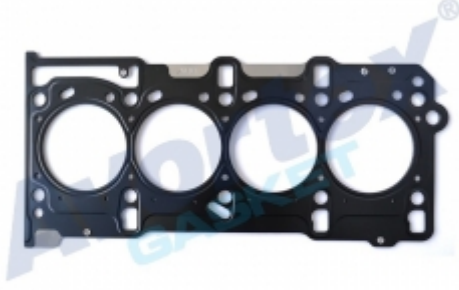

Cylinder Head Gasket 0,72 mm. Eared

OEM No: 55198843

Avortex: 5133010

Ricambigt : 203

Ürün Açıklaması

Doblo - Doblo Cargo - Fiorino - Palio - Panda - Linea - Idea - Punto - Grande Punto - Punto Evo - 500 - Albea

Motor/Engine: 169 A1.000 - 169 A5.000 - 188 A8.000 - 188 A9.000 - 199 A2.000 - 199 A3.000 - 199 A9.000 - 223 A9.000

Avortex: 5133010

Ricambigt: 203

Oem: 55198843