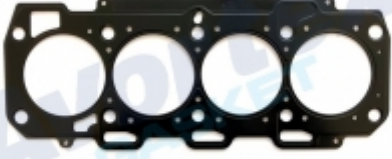

Cylinder Head Gasket 0,82mm

OEM No: 55190356

Avortex: 5133610

Ricambigt : 222

Ürün Açıklaması

Doblo - Brava - Bravo - Doblo Cargo - İdea - Marea - Palio - Punto - Stilo - Siena

Motor/Engine: 182 B.9000 - 186 A6.000 - 186 A8.000 - 186 A9.000 - 188 A2.000 - 188 A7.000 - 188 B2.000 - 192 A.1000 - 192 A3.000 - 192 A.8.000 - 192 A9.000 - 223 A7.000 - 223 B1.000

Avortex:5133610

Ricambigt: 222

Oem:55190356