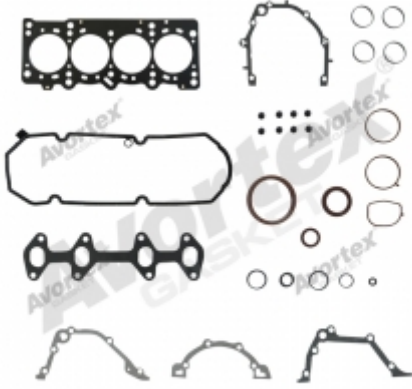

Complete Gasket Set

OEM No: 71740655F

Avortex: 6034410

Ricambigt : 295

Ürün Açıklaması

Doblo - Doblo Cargo - Brava - Bravo - Marea - Albea - Stilo - Palio

Motor / Engine: 178 E7.000 - 182 B6.000

Avortex:6034410

Ricambigt:295