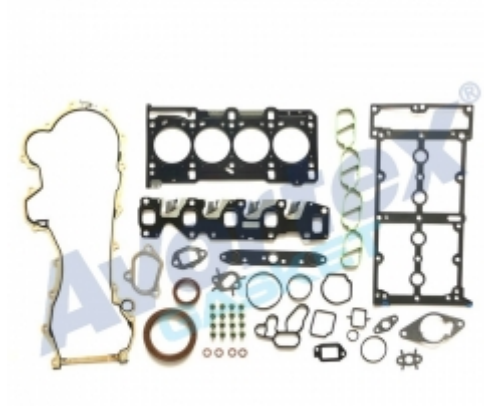

Full Takım Conta

OEM No:

Avortex: 6033010

Ricambigt : 201

Ürün Açıklaması

Doblo - Doblo Cargo - Fiorino - Palio - Panda - Linea - Idea - Punto - Grande Punto - Punto Evo - 500 - Albea

Motor/Engine: 169 A1.000 - 169 A5.000 - 188 A8.000 - 188 A9.000 - 199 A2.000 - 199 A3.000 - 199 A9.000 - 223 A9.000

Avortex: 6033010

Ricambigt: 201