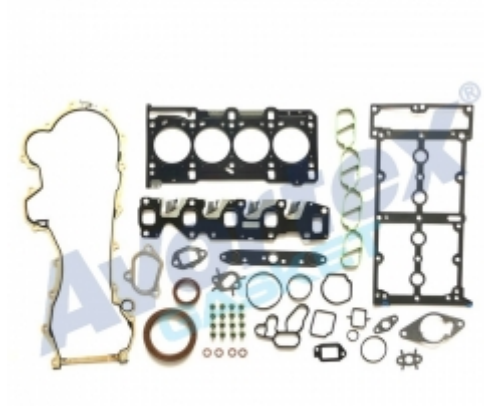

## Full Takım Conta

**OEM No:**

**Avortex:** 6033010

**Ricambigt :** 201

## Ürün Açıklaması

Doblo - Doblo Cargo - Fiorino - Palio - Panda - Linea - Idea - Punto - Grande Punto - Punto Evo - 500 - Albea

Motor/Engine: 169 A1.000 - 169 A5.000 - 188 A8.000 - 188 A9.000 - 199 A2.000 - 199 A3.000 - 199 A9.000 - 223 A9.000

Avortex: 6033010

Ricambigt: 201