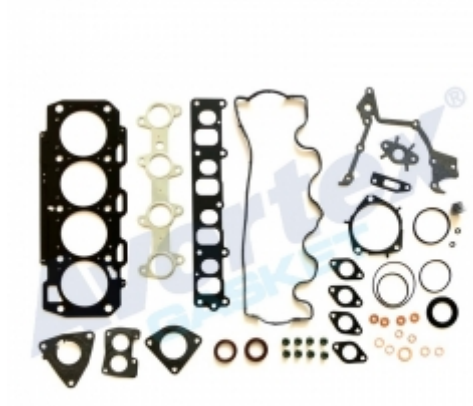

Full Takım Conta

OEM No: 71718129

Avortex: 6033610

Ricambigt : 220

Ürün Açıklaması

Doblo - Brava - Bravo - Doblo Cargo - İdea - Marea - Palio - Punto - Stilo - Siena

Motor/Engine: 182 B.9000 - 186 A6.000 - 186 A8.000 - 186 A9.000 - 188 A2.000 - 188 A7.000 - 188 B2.000 - 192 A.1000 - 192 A3.000 - 192 A.8.000 - 192 A9.000 - 223 A7.000 - 223 B1.000

Avortex: 6033610

Ricambigt: 264

Oem: 71718129

60816452 , 71718129 , 71718659