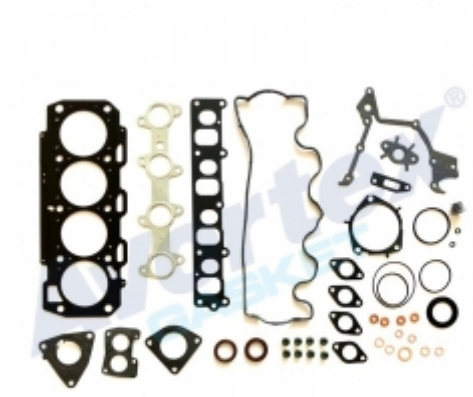

Full Takım Conta

OEM No: 71718129

Avortex: 6033610

Ricambigt : 220

Ürün Açıklaması

Doblo - Brava - Bravo - Doblo Cargo - İdea - Marea - Palio - Punto - Stilo - Siena

Motor/Engine: 182 B.9000 - 186 A6.000 - 186 A8.000 - 186 A9.000 - 188 A2.000 - 188 A7.000 - 188 B2.000 - 192 A.1000 - 192 A3.000 - 192 A.8.000 - 192 A9.000 - 223 A7.000 - 223 B1.000

Avortex: 6033610

Ricambigt: 264

Oem: 71718129

60816452 , 71718129 , 71718659