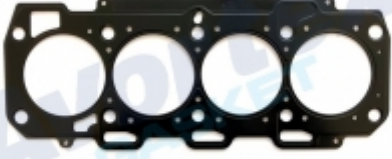

## Silindir Kapak Conta 0,82mm

**OEM No:** 55190356

**Avortex:** 5133610

**Ricambigt :** 222

## Ürün Açıklaması

Silindir Kapak Conta 0,82mm (0 delik)

Doblo - Brava - Bravo - Doblo Cargo - İdea - Marea - Palio - Punto - Stilo - Siena

Motor/Engine: 182 B.9000 - 186 A6.000 - 186 A8.000 - 186 A9.000 - 188 A2.000 - 188 A7.000 - 188 B2.000 - 192 A.1000 - 192 A3.000 - 192 A.8.000 - 192 A9.000 - 223 A7.000 - 223 B1.000