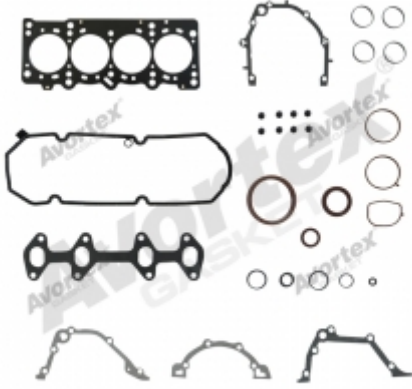

Full Takım Conta

OEM No: 71740655F

Avortex: 6034410

Ricambigt : 295

Ürün Açıklaması

Doblo - Doblo Cargo - Brava - Bravo - Marea - Albea - Stilo - Palio

Motor / Engine: 178 E7.000 - 182 B6.000

Avortex:6034410

Ricambigt:295

Oem: 71740655