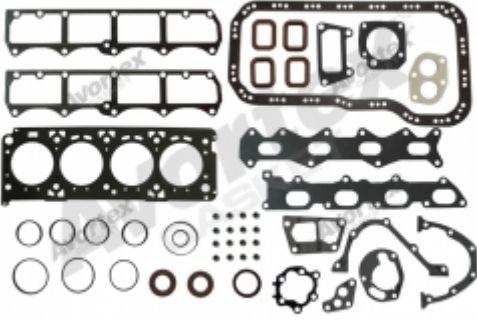

Full Takım Conta

OEM No: 71748292F

Avortex: 6034210

Ricambigt : 300

Ürün Açıklaması

Palio - Punto - Doblo - Albea - Strada

Motor / Engine: 176 A7.000 - 176 A8.000 - 176 B1.000 - 176 B4.000 - 178 B5.000 - 178 B7.045 - 178 C4.066 - 178 C4.066 - 178 E2.000 - 188 A4.000 - 223 A5.000

Avortex:6034210

Ricambigt:300

Oem: 71748292