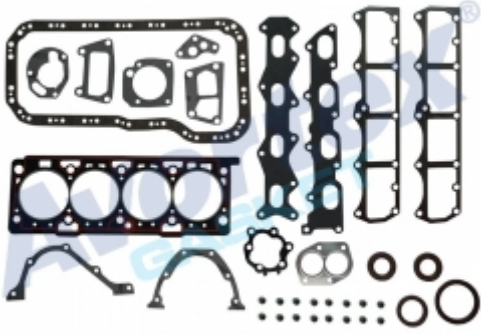

## Full Takım Conta

**OEM No:** 71713032

**Avortex:**

**Ricambigt : 350**

## Ürün Açıklaması

Marea - Brava - Bravo - Palio - Multipla - Siena

Motor / Engine: 178 B3.000 - 178 C7.098 - 178 D2.011 - 182 A4.000 - 182 A6.000 - 182 B5.098 - 185 A3.000 - 186 A3.000 - 186 A4.000

Avortex:

Ricambigt:350

Oem:71713032