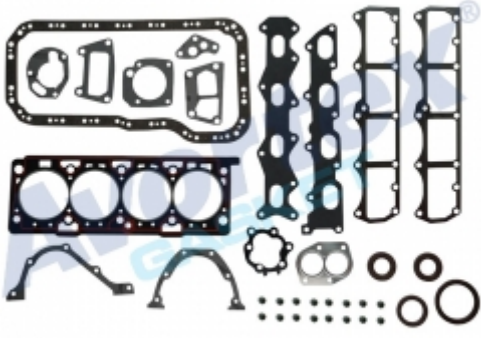

Full Takım Conta

OEM No: 71713032

Avortex:

Ricambigt : 350

Ürün Açıklaması

Marea - Brava - Bravo - Palio - Multipla - Siena

Motor / Engine: 178 B3.000 - 178 C7.098 - 178 D2.011 - 182 A4.000 - 182 A6.000 - 182 B5.098 - 185 A3.000 - 186 A3.000 - 186 A4.000

Avortex:

Ricambigt:350

Oem:71713032