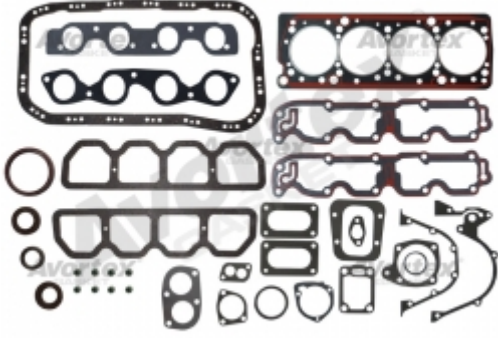

Full Takım Conta

OEM No: 5893330

Avortex:

Ricambigt : 360

Ürün Açıklaması

Tempra - Tipo (1.8 i.e / 2.0 i.e)

Motor / Engine: 154 A1.000 - 154 A2.000 - 154 C3.000 - 154 C4.046 - 159 A5.046 - 159 A6.046

Avortex:

Ricambigt:360

Oem:5893330