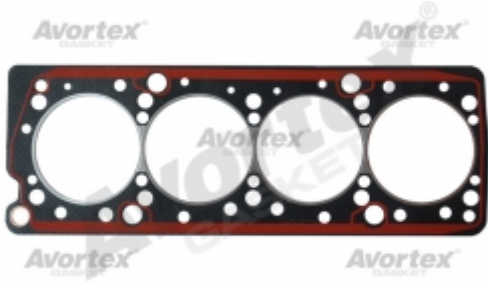

Silindir Kapak Conta

OEM No: 7709257

Avortex: 5132310

Ricambigt : 362

Ürün Açıklaması

Tempra - Fiat Coupe - Tipo (2.0 i.e 16V)

Motor / Engine: 836 A3.000 - 836 A3.011

Avortex: 5132310