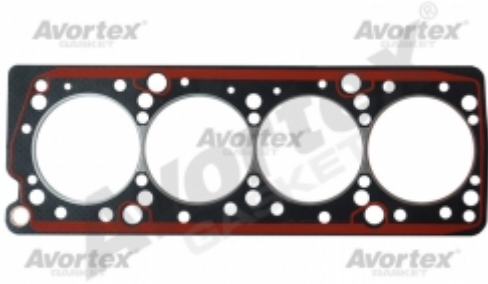

Silindir Kapak Conta

OEM No: 7709257

Avortex: 5132310

Ricambigt : 362

Ürün Açıklaması

Tempra - Fiat Coupe - Tipo (2.0 i.e 16V)

Motor / Engine: 836 A3.000 - 836 A3.011

Avortex: 5132310