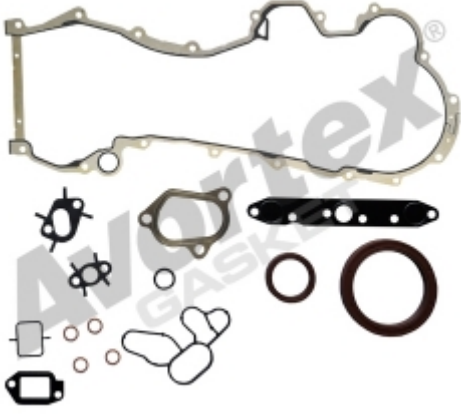

Alt Takım Conta

OEM No: 71744286

Avortex:

Ricambigt : 230

Ürün Açıklaması

Doblo - Doblo Cargo - Fiorino - Palio - Panda - Linea - Idea - Punto - Grande Punto - Punto Evo - 500 - Albea

Motor/Engine: 169 A1.000 - 169 A5.000 - 188 A8.000 - 188 A9.000 - 199 A2.000 - 199 A3.000 - 199 A9.000 - 223 A9.000

Avortex:

Ricambigt: 230

Oem: 71744286