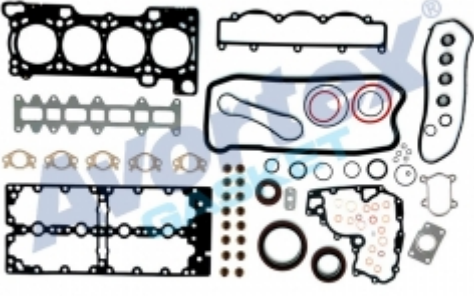

Full Takım Conta

OEM No: 504049360F

Avortex:

Ricambiimt : 602

Ürün Açıklaması

oem: 504049360