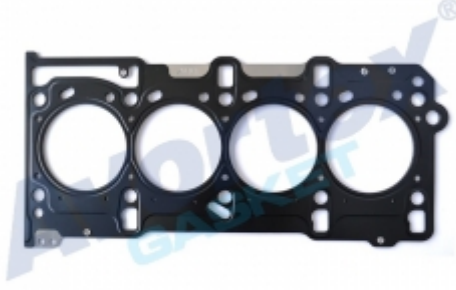

Silindir Kapak Conta 0,92 mm. Kulaklı

OEM No: 55198845

Avortex: 5133012

Ricambigt : 205

Ürün Açıklaması

Doblo - Doblo Cargo - Fiorino - Palio - Panda - Linea - Idea - Punto - Grande Punto - Punto Evo - 500 - Albea

Motor/Engine: 169 A1.000 - 169 A5.000 - 188 A8.000 - 188 A9.000 - 199 A2.000 - 199 A3.000 - 199 A9.000 - 223 A9.000

Avortex: 5133012

Ricambigt: 205

Oem: 55198845