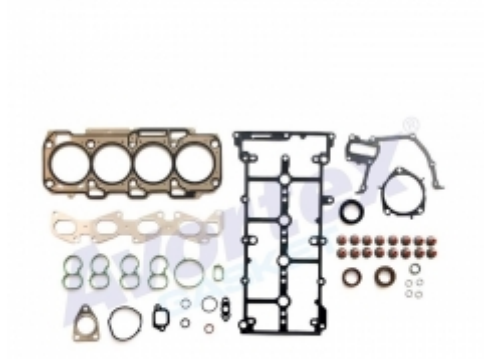

Full Takım Conta

OEM No: 71769851F

Avortex:

Ricambigt : 380

Ürün Açıklaması

FIAT 1.6 D Multijet

Linea - Doblo - Bravo - Idea - Punto - Grande Punto - Punto Evo - 500L

Alfa Romeo 1.6 JTDM / Giulietta - Mito

Lancia 1.6 D Multijet / Delta - Musa

Opel 1.6 CDTI / Combo

Motor/Engine: 198 A2.000 - 198 A3.000 - 199 B5.000 - 263 A3.000 - 263 A4.000 - 350 A2.000 - 350 A3.000 - 955 A3.000 - 955 A4.000

71754668 , 71769851 , 1629018 , 95512441