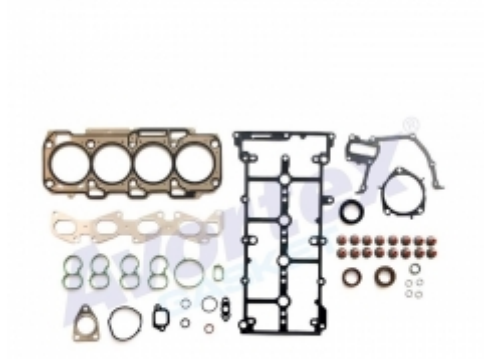

## Full Takım Conta

**OEM No:** 71769851F

**Avortex:**

**Ricambigt : 380**

## Ürün Açıklaması

FIAT 1.6 D Multijet

Linea - Doblo - Bravo - Idea - Punto - Grande Punto - Punto Evo - 500L

Alfa Romeo 1.6 JTDM / Giulietta - Mito

Lancia 1.6 D Multijet / Delta - Musa

Opel 1.6 CDTI / Combo