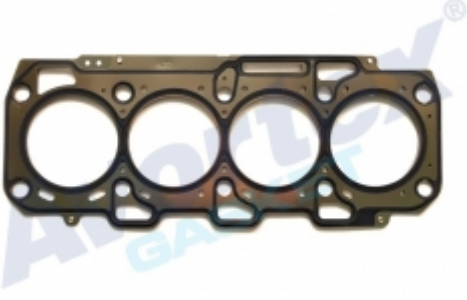

## Silindir Kapak Conta 1,02mm

**OEM No:** 55221095

**Avortex:** 5135012

**Ricambigt :** 392

## Ürün Açıklaması

Silindir Kapak Conta 1,02mm 2delik

FIAT 1.6 D Multijet

Linea - Doblo - Bravo - Idea - Punto - Grande Punto - Punto Evo - 500L

Alfa Romeo 1.6 JTDM / Giulietta - Mito

Lancia 1.6 D Multijet / Delta - Musa