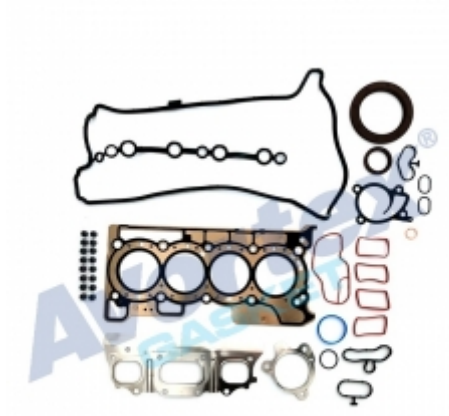

Full Takım Conta

OEM No: 101015303RF

Avortex:

Ricambi mt : 750

Ürün Açıklaması

101015303RF

101015303R , 132709416R , 10101-00Q2B , 13270-00Q0F