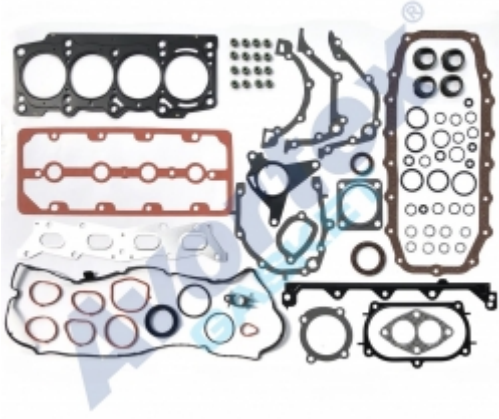

## FULL TAKIM CONTA

**OEM No:**

**Avortex:** 650

**Ricambiqt :** 650